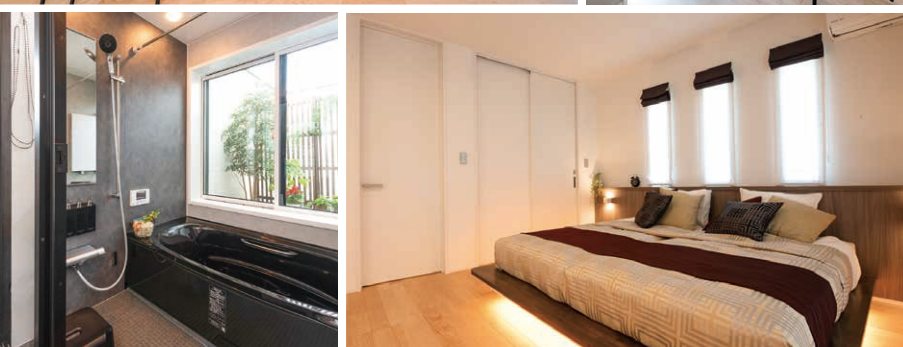

冬暖かく、夏涼しいのは当たり前。デザインだってこだわりたい。

体感していただきたいこと

- ・家中どこにいても温度差が少ない快適さ
- ・外からの騒音が少ない快適さ
- ・時間が経っても温度変化が少ない快適さ
- ・トイレ・お風呂・脱衣所の快適さ

Layout 4LDK^{+WIC}_{+ESC}

敷地面積:123.41㎡(37.33坪)
建物面積:142.01㎡(42.96坪)

非日常を日常に、
周りに左右されない広々リビング
とがり過ぎずに街に馴染むシンプルモダンな家

家でも内覧体験出来ます
PCはこちら▶<https://x.gd/ROY5z>

動画でも紹介中!
ぜひご覧下さい!!

外からの視線が気にならない2階リビングは、家の中に居ながら外とシームレスに繋がる、心地よい空間。愛車を満喫するインナーガレージ、坪庭を楽しめる露天風呂のような浴室、ホテルライクな寝室。暮らしの中で感じる「非日常」を演出。

Net Zero Energy House ~'ココチイ'住まい ZEH無料宿泊体験会

木・金・土・日曜から1泊 予約受付中!

実際にZEH仕様のモデルハウスに泊まって性能を体感しませんか?

ZEH住宅なら外気温の影響を受けにくく、家全体が魔法瓶のように冷やした空気を外に逃がさないで、快適に過ごすことが出来ます。「ZEHってどんな住宅なんだろう」それは宿泊して寝苦しくない夜を体感してみてください!

ZEH仕様で体感できるポイント

●断熱性能…温度差の変化が少なく心地良く過ごせる!

夏暑くてもクーラーを使って部屋を涼くさせるのに温度調節が難しい…
クーラーが効きすぎても寒い、温度設定を上げると暑い… **ZEH住宅なら解決!!**