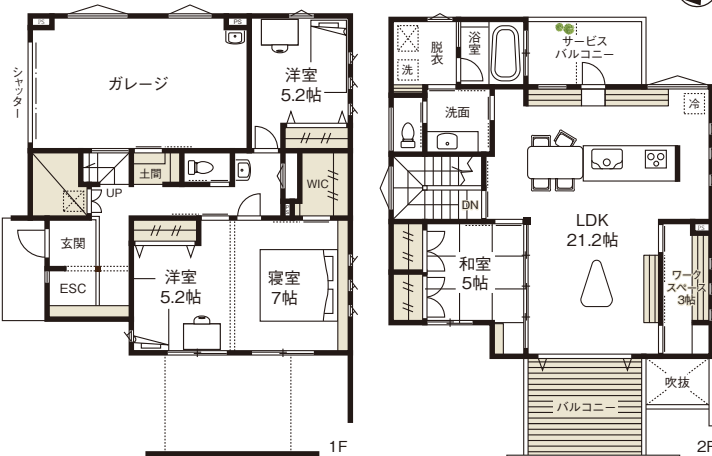

### 体感していただきたいこと

1. 家中どこにいても **温度差が少ない** 快適さ
2. 時間が経っても **温度変化が少ない** 快適さ
3. 外からの **騒音が少ない** 快適さ
4. **トイレ・お風呂・脱衣所** の快適さ

非日常を日常に、周りに左右されない広々リビング  
とがり過ぎずに街に馴染むシンプルモダンな家

外からの視線が気にならない2階リビングは、  
家の中に居ながら外とシームレスに繋がる、心地よい空間。  
愛車を満喫するインナーガレージ、  
坪庭を楽しめる露天風呂のような浴室、ホテルライクな寝室。  
暮らしの中で感じる「非日常」を演出。

### Layout 4LDK+WIC+ESC

敷地面積: 123.41㎡ (37.33坪)  
建物面積: 142.01㎡ (42.96坪)

動画でも紹介中!  
ぜひご覧ください!!

家でも内覧体験出来ます

PCはこちら ▶ <https://x.gd/ROySz>

Net Zero Energy House ~'ココチイ' 住まい